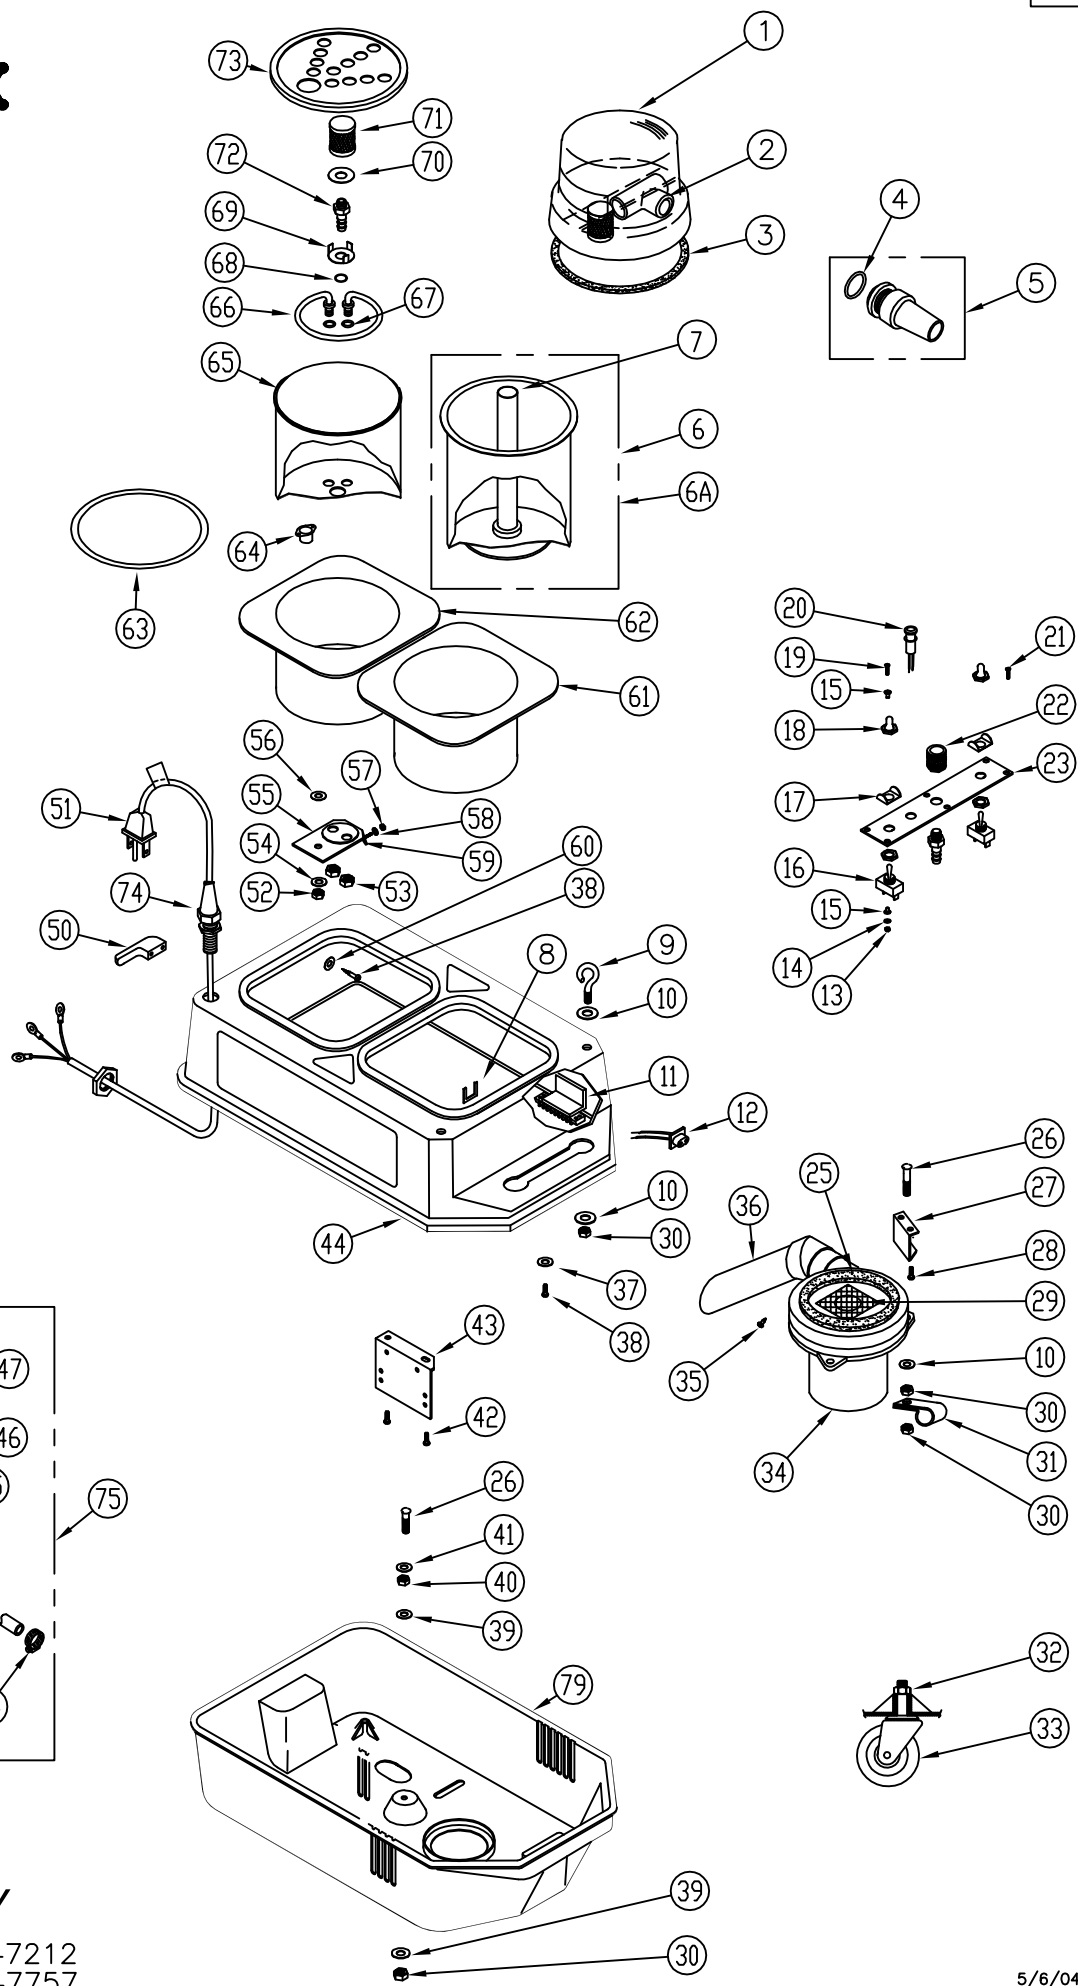

# Thermax

**THERMAX - CP3 -  
120V, 60 PSI, GREY**

73-015-136 QAD 9447212  
73-015-137 QAD 9447757